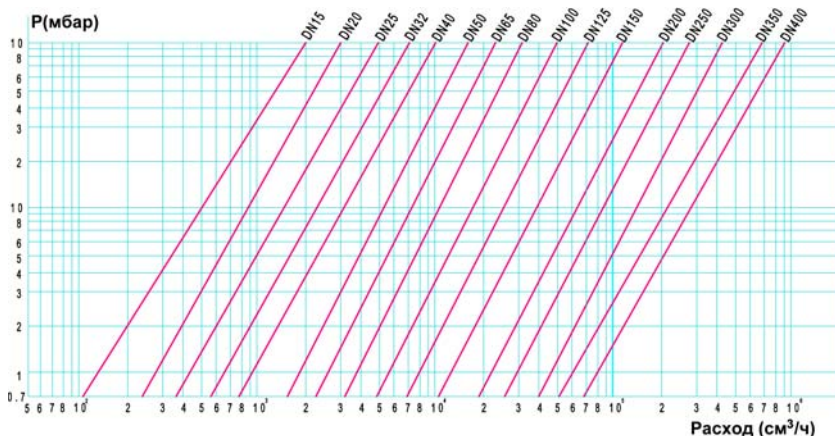

НОРМЫ И СТАНДАРТЫ

Строительные длины согласно нормам EN 558-1 серия 1 и DIN 3202/1 серия F1.
Фланцы по стандарту EN 1092-2 ISO Ру16.

ВИД А