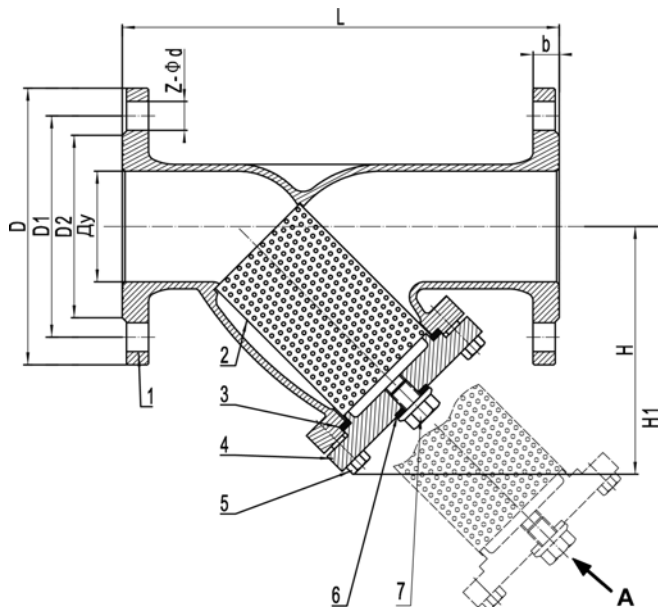

### ОБЩИЕ ТЕХНИЧЕСКИЕ ХАРАКТЕРИСТИКИ

Корпус и крышка из серого чугуна с Ду15 до Ду300 и из ковкого чугуна для Ду350 и Ду400. Эпоксидное покрытие RAL 5019, толщиной 80-100 микрон. Съемная сетка из нержавеющей стали. Дренажная пробка G3/8 (Ду15-20); G1/2 (Ду25-100); G3/4 (Ду125-400) Фланцевое присоединение Ру16

### РАЗМЕРЫ

Ду	L	ØD	ØD1	ØD2	b	z	Ød	H	H1	Вес (кг)	Размер ячейки (мм)
15	130	95	65	45	16	4	14	74	110	3	1
20	150	105	75	58	16	4	14	90	130	3.2	
25	160	115	85	68	16	4	14	95	160	4	
32	180	140	100	78	16	4	18	119	171	6	
40	200	150	110	88	18	4	18	130	195	7	
50	230	165	125	102	20	4	18	145	218	8	1,3
65	290	185	145	122	20	4	18	160	248	12	
80	310	200	160	138	20	8	18	185	283	14	
100	350	220	180	158	22	8	18	225	351	18	
125	400	250	210	188	26	8	18	268	418	32	
150	480	285	240	212	26	8	23	295	468	45	1,6
200	600	340	295	268	30	12	23	316	529	80	
250	730	405	355	320	32	12	23	420	662	130	
300	850	460	410	378	36	12	27	455	735	170	
350	980	520	470	438	30,5	16	27	565	915	240	
400	1100	580	525	490	32	16	30	635	1041	345	