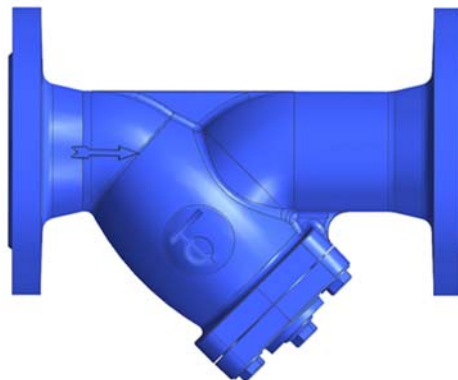

## F 3240N

### ПРИМЕНЕНИЕ

Системы отопления, вентиляции и кондиционирования, холодного и горячего водоснабжения, пожаротушения, технологические трубопроводы.

### ОБЩИЕ ТЕХНИЧЕСКИЕ ХАРАКТЕРИСТИКИ

Корпус и крышка из серого чугуна с Ду15 до Ду300 и из ковкого чугуна для Ду350 и Ду400. Эпоксидное покрытие RAL 5019, толщиной 80-100 микрон. Съемная сетка из нержавеющей стали. Дренажная пробка G3/8 (Ду15-20); G1/2 (Ду25-100); G3/4 (Ду125-400) Фланцевое присоединение Ру16