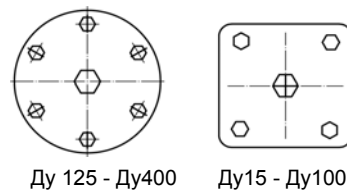

НОРМЫ И СТАНДАРТЫ

Строительные длины согласно нормам EN 558-1 серия 1 и DIN 3202/1 серия F1.
Фланцы по стандарту EN 1092-2 ISO Ру16.

ВИД А